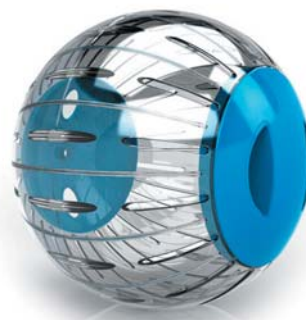

Mini Twisterball
Ginnastica e gioco per il tuo criceto
Palla per criceti

N° Art.	Misura		EAN
10573	ø 12,5 cm	6	8016040105737

Colori non vincolanti