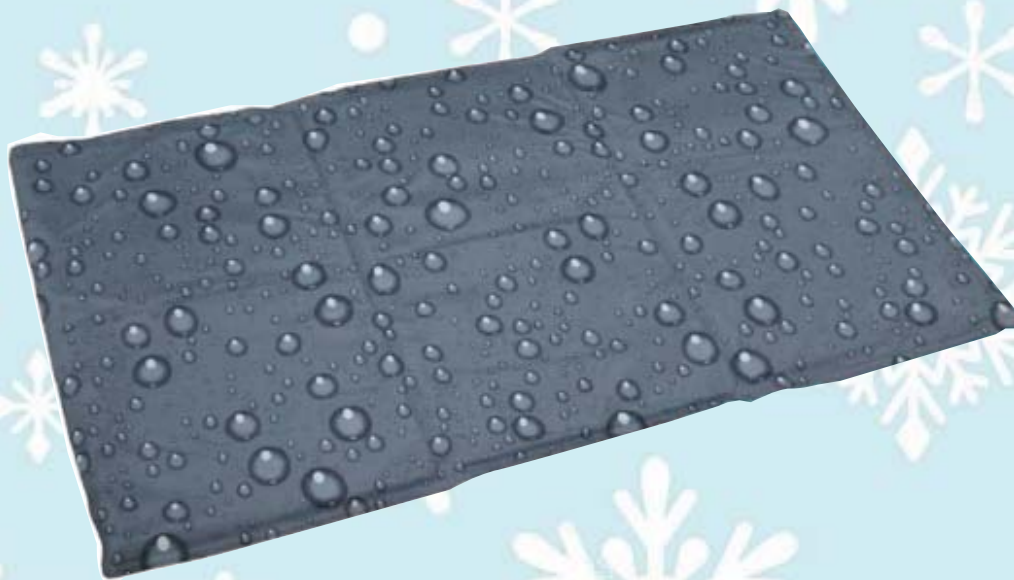

NEW CLASSIC CORDA NERO

**RELAX
&
RIPOSO**

TAPPETINO REFRIGERANTE

BB2770 - cm 50 x 40 

BB2771 - cm 90 x 50 

Il gel rinfrescante si attiva grazie alla pressione generata dal corpo dell'animale

Realizzato in materiale atossico