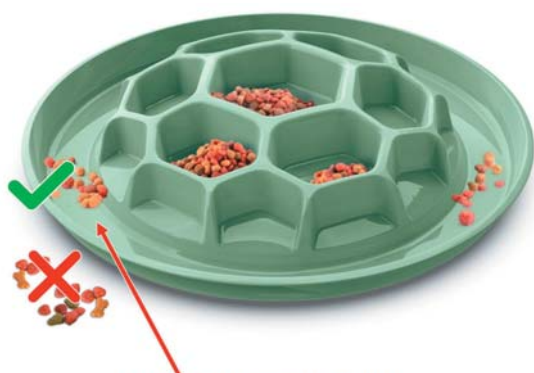

10047 - Small 
cm 15 x 12 x 14,5 h

10048 - Big 
cm 16,5 x 14,5 x 7,5 h

CACTUS

SLOW FOOD

Ciotola "Slow Food" con antiscivolo

10120 - cm 32 x 32 x 7 h 

HONEY

SLOW FOOD

Ciotola "Slow Food" con antiscivolo

10121 - cm 32 x 32 x 6 h 

SQUEEZE OVAL

Ciotola pieghevole da passeggio

10083 - Small 0,5 L 

10084 - Big 1 L 

ADAGIO

10076