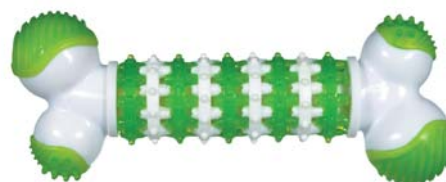

ULTRA STRONG

Oso in gomma termoplastica e nylon

N° Art.	Misure		EAN
BB4343	12 cm	6	 4 250078 943433
BB4342	18 cm	6	 4 250078 943426