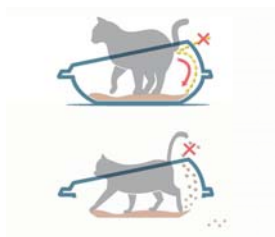

10546
10548

10550

LETTIERA

10552

Lettiera con cornice

- 10546 - Big: cm 50 x 40 x 14,5 h 
- 10548 - Junior: cm 38 x 28 x 10,5 h 
- 10550 - Max: cm 43,5 x 34 x 11 h 
- 10552 - Jumbo: cm 54 x 40 x 14 h 

SHUTTLE